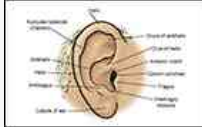

Shock! Questo rigenera l'udito in 2 ore

Otorini sotto shock: questo è il metodo più efficace contro i problemi di udito...

amazon **Sconti** Fino al **-60%** Scopri +

amazon **Sconti** Fino al **-60%** Scopri +

amazon **Sconti** Fino al **-60%** Scopri +

mercoledì, agosto 14, 2019

Ultimo: [Il resto del programma estivo a Sutri](#)